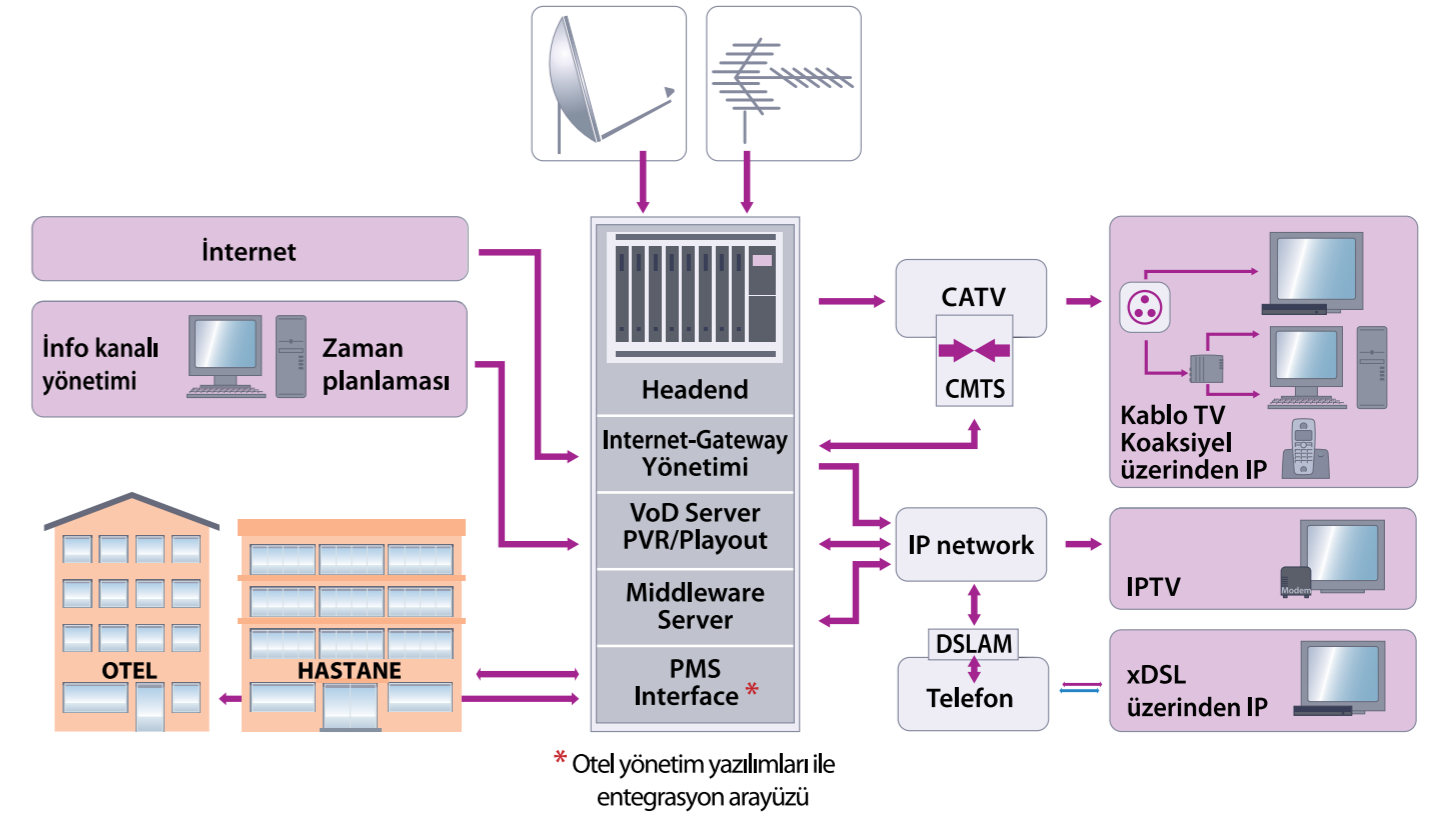

Multimedia sunucusu, merkezden müşterilerin odalarındaki cihazları ve interaktif özelliklerin, yönetilmesini sağlar.

Grundig tarafından hazırlanan 'Otel Yönetim Sistemi' arayüzü ile otelin kullanmakta olduğu PMS (Property Management System) bağlantılı ve uyumlu hale getirilir. Bu sayede, merkezden operatör her bir cihaza veya odaya özel bilgiler veya mesajlar (hoşgeldiniz veya çıkış tarihi hatırlatması gibi) gönderebilir.

10- GSS – Yenilikçi çözüm ortağınız

Müşterilerine tek bir kaynaktan yayın alabilme teknolojilerinde komple çözümler sunan GSS; ürün geliştirme aşamasından başlayarak ileriye dönük ürünler tasarlar. Teknolojik olarak üstün ve mükemmel kalitede ürünler sunar. Özel ihtiyaçlara yönelik özel çözümler üretir.

Gelişmekte olan uluslararası profesyonel radyo ve televizyon yayın alma teknolojileri pazarında lider bir tedarikçi olup, bir numaralı profesyonel head-end üreticisidir.

GSS - IPTV Headend Sistem Mimarisi

Uydudan, Kablo TV'den, havadan (karasal) veya IP üzerinden gelen TV yayınları ile beslenen bir HeadEnd ünitesinde sinyaller IP akışına çevrilir. Daha sonra, her televizyon kanalına tek bir IP adresi tanımlanır. Bu da bize neredeyse limitsiz sayıda yerli yabancı ve şifreli veya şifresiz televizyon ve radio kanalı sunar.