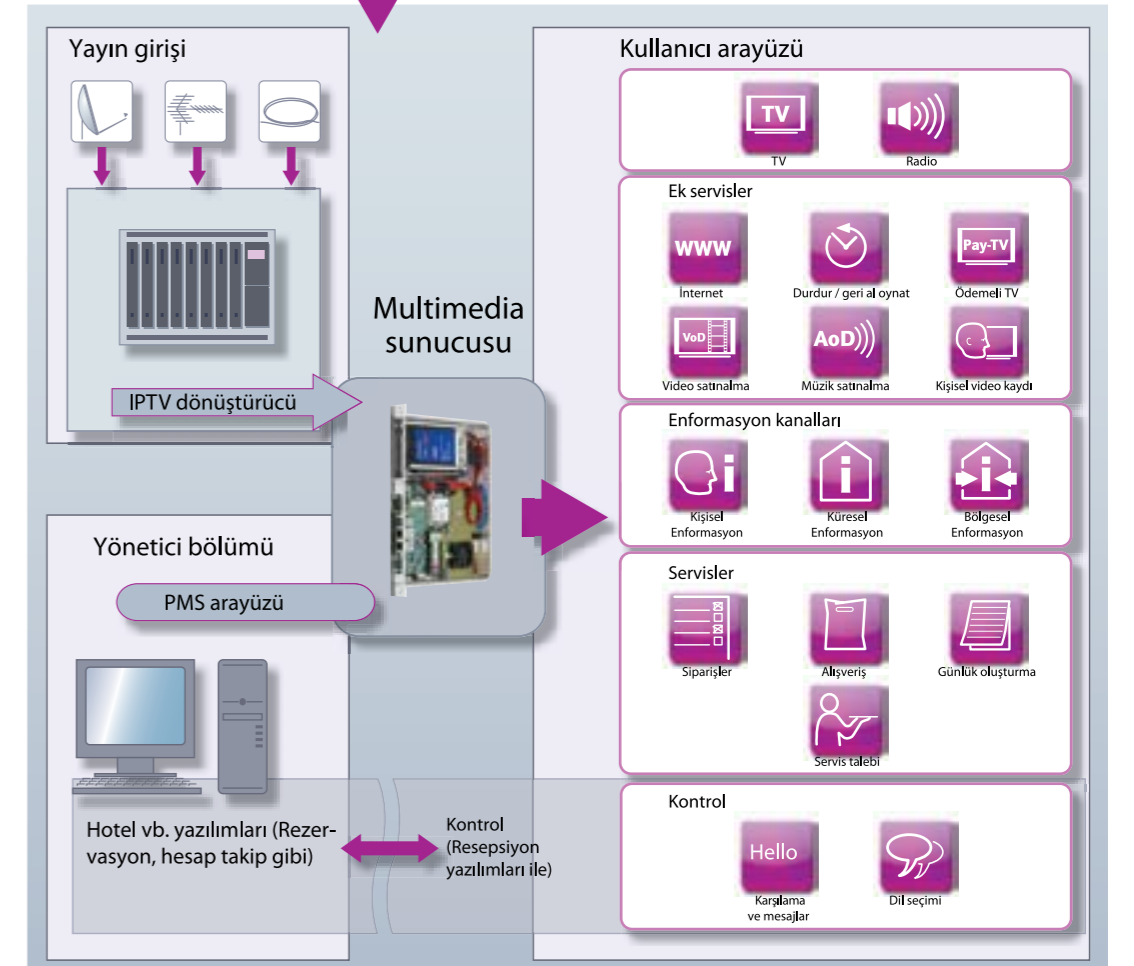

Multimedia sunucusu, merkezden müşterilerin odalarındaki cihazları ve interaktif özelliklerin, yönetilmesini sağlar.

Grundig tarafından hazırlanan 'Otel Yönetim Sistemi' arayüzü ile otelin kullanmakta olduğu PMS (Property Management System) bağlantılı ve uyumlu hale getirilir. Bu sayede, merkezden operatör her bir cihaza veya odaya özel bilgiler veya mesajlar (hoşgeldiniz veya çıkış tarihi hatırlatması gibi) gönderebilir.

10- GSS – Yenilikçi çözüm ortağınız

Müşterilerine tek bir kaynaktan yayın alabilme teknolojilerinde komple çözümler sunan GSS; ürün geliştirme aşamasından başlayarak ileriye dönük ürünler tasarlar. Teknolojik olarak üstün ve mükemmel kalitede ürünler sunar. Özel ihtiyaçlara yönelik özel çözümler üretir.

Gelişmekte olan uluslararası profesyonel radyo ve televizyon yayın alma teknolojileri pazarında lider bir tedarikçi olup, bir numaralı profesyonel head-end üreticisidir.

GSS - IPTV Headend Sistem Mimarisi

Uydudan, Kablo TV'den, havadan (karasal) veya IP üzerinden gelen TV yayınları ile beslenen bir HeadEnd ünitesinde sinyaller IP akışına çevrilir. Daha sonra, her televizyon kanalına tek bir IP adresi tanımlanır. Bu da bize neredeyse limitsiz sayıda yerli yabancı ve şifreli veya şifresiz televizyon ve radio kanalı sunar.